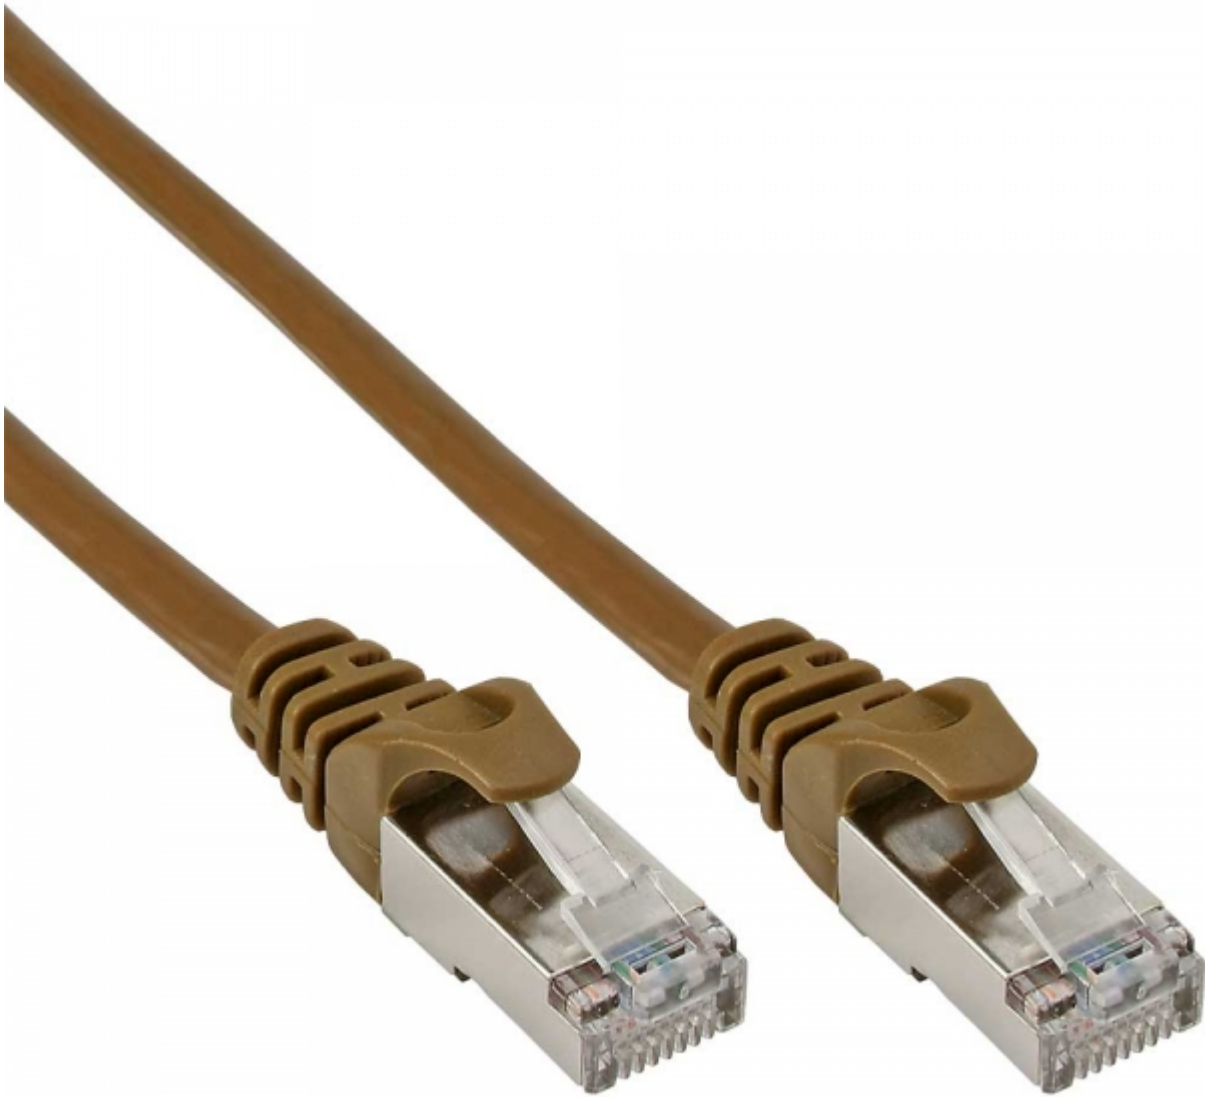

# InLine® Patchkabel, SF/UTP, Cat.5e, braun, 10m

Artikel 72500K

## InLine® Patchkabel, SF/UTP, Cat.5e, braun, 10m

Artikel 72500K

Twisted-Pair-Netzwerkkabel der Kategorie Cat.5e zur Verbindung von Netzwerk-Komponenten mit RJ45-Anschlüssen, wie Switches, Router, Dosen, Patchpanel, Netzwerkkarten. Geeignet für Gigabit-Verbindungen (1Gbps) bei einer Frequenz von max. 125MHz.

- 2x RJ45 Stecker vergossen
- SF/UTP Kabel, Cat.5e
- Aderquerschnitt AWG 26
- Geflecht- und Folien- Gesamtschirmung (alte Bezeichnung: S-FTP)
- mit Längenangabe auf dem Stecker
- 1:1 Belegung nach EIA/TIA 568B
- 4 verdrehte Aderpaare
- mit Kabelknickschutz und Rastnasenschutz
- im wiederverschließbaren, POS-tauglichen PE-Beutel mit EAN-Code

### Artikeleigenschaften

Signal:	Netzwerk
Farbe:	braun
Schirmung:	SF/UTP
Typ:	Cat.5e
Stecker A:	RJ45 Stecker
Stecker B:	RJ45 Stecker
Länge:	10m