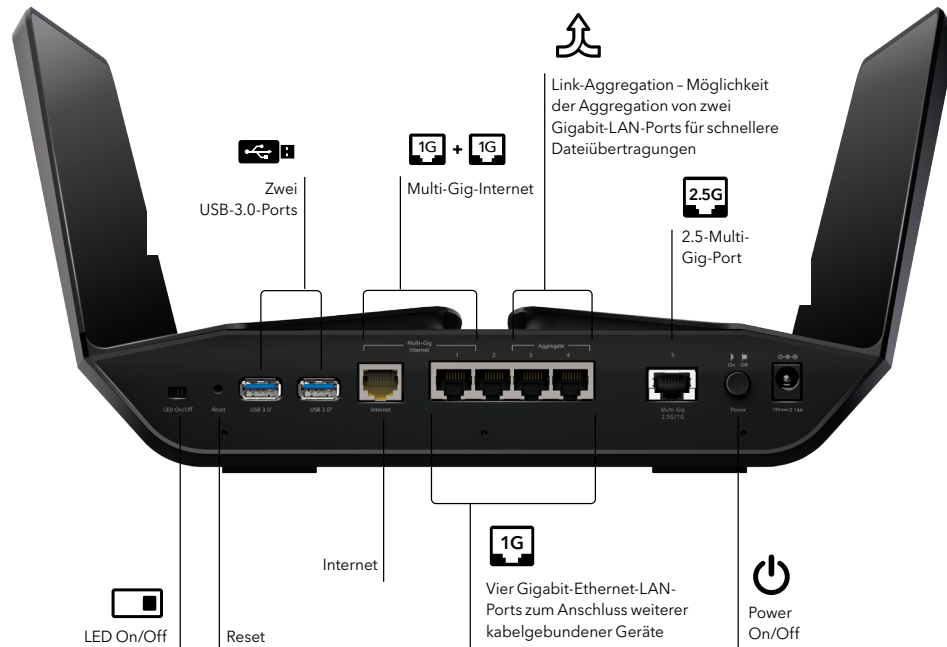

## Nighthawk App

Die NETGEAR Nighthawk® App macht es Ihnen leicht, Ihren Router einzurichten und mehr aus Ihrem WLAN herauszuholen. Mit der App können Sie Ihren Router in wenigen Schritten installieren: Verbinden Sie einfach Ihr mobiles Gerät mit dem Router-Netzwerk und Sie werden durch den Rest geführt. Einmal eingerichtet, können Sie das intuitive Dashboard verwenden, um das Internet auf Ihren angeschlossenen Geräten vorübergehend zu deaktivieren, einen schnellen Internet-Geschwindigkeitstest durchzuführen, eine intelligente Kindersicherung einzurichten und vieles mehr.

- Fernverwaltung – Überwachen Sie Ihr Heimnetzwerk jederzeit und überall auf einfache Weise.
- Internet-Geschwindigkeitstest – Überprüfen Sie die Breitbandgeschwindigkeiten Ihres Dienstanbieters.
- Internetverbindung anhalten – Pausieren Sie das Internet auf einem beliebigen Gerät.
- Traffic-Meter – Erfassen Sie das Internet-Datenvolumen
- Gastnetzwerk – Einrichtung eines separaten WLAN-Zugangs für Gäste
- Schnelle Einrichtung – In wenigen Minuten angeschlossen
- Holen Sie sich die App unter [nighthawk-app.com](https://nighthawk-app.com)

## Schnittstellen