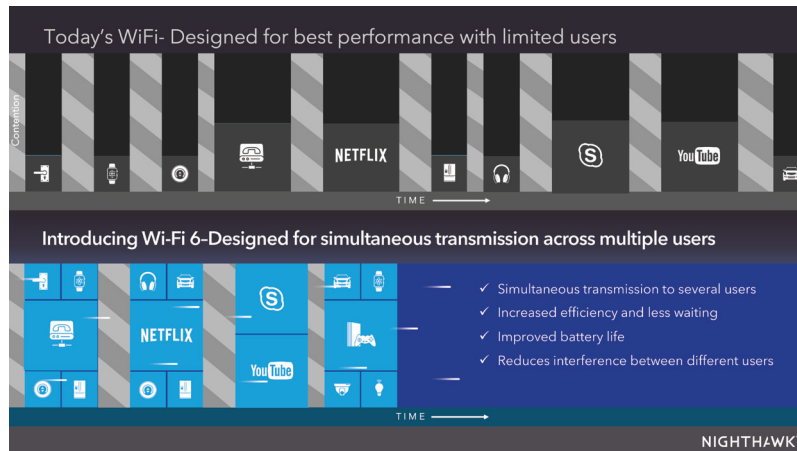

## 4x4 Multi-User MIMO mit zwei 5-GHz-Bändern

Mit der Multi-User MIMO-Technologie können Router Daten an mehrere Geräte gleichzeitig übertragen. Das bedeutet schnellere Downloads und reibungsloseres Streaming für Ihre Geräte durch vier Streams mit jedem 5-GHz-Band.

## Genießen Sie gleichzeitiges Streaming mit MU-MIMO

Daten, die jeweils an ein Gerät gesendet werden

Herkömmliches WLAN

Daten, die an mehrere Geräte gleichzeitig gesendet werden

MU-MIMO WLAN

### Orthogonaler Frequenzteilungs-Mehrfachzugriff (OFDMA)

Mit der OFDMA-Funktion (Orthogonal Frequency Division Multiple Access) von WLAN 6 wird der WLAN-Verkehr wesentlich effizienter verwaltet, da Daten aus verschiedenen Quellen übertragen werden, anstatt dass die Daten jedes Geräts warten müssen, bis sie an die Reihe kommen. Daraus resultieren eine effizientere Nutzung der Sendezeit, eine reduzierte Latenzzeit und höhere Bandbreite, um weitere Geräte zu Ihrem Netzwerk hinzuzufügen.