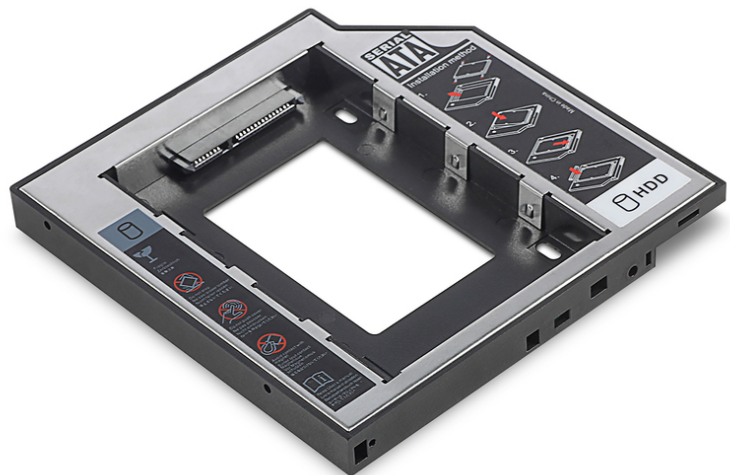

DIGITUS SSD/HDD Einbaurahmen für den CD/DVD/Blu-ray Laufwerksschacht, SATA auf SATA III, 12,7 mm Bauhöhe

DA-71109
EAN 4016032390183

2te SSD/HDD Caddy SATA zu SATA III Unterstützt 2.5 SSD oder HDD mit SATA I-III,

Der DIGITUS® SSD/HDD Einbaurahmen für den CD/DVD/Blu-ray Laufwerksschacht ist die perfekte Lösung zur Aufrüstung Ihres Notebooks. Mit diesem Rahmen ersetzen Sie das optische Laufwerk (CD/DVD/Blu-ray) durch eine Festplatte. Versehen Sie den Rahmen mit der ursprünglichen Laufwerksblende und der Austausch bleibt äußerlich unauffällig. Der Einbaurahmen entspricht einer Schachthöhe von 12,7 mm und ist für 2,5" SATA SSDs und HDDs konzipiert. Der DIGITUS® SSD/HDD Einbaurahmen für den CD/DVD/Blu-ray Laufwerk-Schacht ist verwendbar in fast allen optischen Laufwerksschächten mit SATA-Schnittstelle. Er dient der Speichererweiterung durch den Einsatz einer Festplatte/SSD und ermöglicht einen schnelleren Zugriff auf Ihre darauf befindlichen Daten.

Die perfekte Lösung zur einfachen Aufrüstung des Speichers Ihres Notebooks

- Einbaurahmen für 2,5" SATA Festplatten (HDD) und SSDs

- Geeignet für fast alle SATA-Laufwerksschächte mit einer Bauhöhe von 12,7 mm
- Universell gestaltete Blendenhalterung ermöglicht eine individuelle, optische Anpassung
- Rahmen besteht aus Aluminium für eine bessere Wärmeableitung
- Schraubendreher zur einfachen Montage im Lieferumfang enthalten
- Abmessungen: 129 x 128 x 12,7 mm
- Unterstützt Windows 10, 8.1, 8, 7, Vista, XP und Linux
- Kompatibel zu SATA, SATA II und SATA III
- Datenübertragungsgeschwindigkeit von bis zu 6 Gbps
- Kompatibel zu den neuen Modellen von z.B. HP, DELL, ACER, BenQ, Asus, Lenovo, Great Wall
- Hersteller-Diagnose-PIN, DIP-Schalter kann je nach Hersteller Unterstützung umgestellt werden