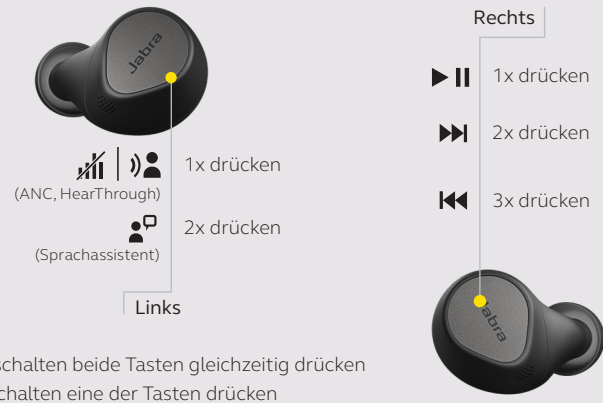

Bis zu **30** Stunden Akkulaufzeit unterwegs

Bis zu **8** Stunden Akkulaufzeit

SO VERWENDEN SIE IHRE KOPFHÖRER – ANRUFEN*

SO VERWENDEN SIE IHRE KOPFHÖRER – MUSIK*

| | FEATURES | VORTEILE |
|--------------------------------|-------------------------------------|--|
| Konnektivität | Bluetooth-Multipoint | Mit zwei Geräten verbunden bleiben |
| | Bluetooth® 5.2 | Keine Audioaussetzer oder Unterbrechungen |
| | Geräte-Pairing | Verbindung mit bis zu 8 Endgeräten |
| Audio | MultiSensor Voice™ | Bone-Conducting-Technologie (Knochenschall) erfasst und überträgt Sprache in windigen Umgebungen |
| | Individuell einstellbare ANC | Ermöglicht, den Grad der Geräuschunterdrückung selbst zu bestimmen |
| | Einstellbare HearThrough-Funktion | Umgebungsgeräusche lassen sich wahrnehmen, ohne die Earbuds aus dem Ohr nehmen zu müssen |
| | Geräuschisolierendes Design | Konzipiert, um Umgebungsgeräusche zu reduzieren |
| | AAC- und SBC-Codecs | Verbessertes Musikerlebnis |
| | Individuell einstellbarer Equalizer | Hören Sie Ihre Musik nach Ihrem Geschmack – mit einem individuell einstellbaren Equalizer, verfügbar in der Jabra Sound+ App |
| Benutzerfreundlichkeit | MyFit | MyFit prüft den passgenauen Sitz Ihrer Earbuds für verbesserte ANC und eine bessere Soundleistung |
| | Mono-Modus | Earbuds lassen sich für mehr Flexibilität auch einzeln nutzen |
| | Wiederaufladbarer Akku | Bis zu 8 Stunden Akkulaufzeit (nur Earbuds) und bis zu 30 Stunden in Verbindung mit dem LadeCase |
| | Schnellladefunktion | Bis zu einer Stunde Akkulaufzeit nach nur 5 Minuten Ladezeit im LadeCase |
| | Wireless-Charging | Mit Qi-fähigen Wireless-Charging-Pads kompatibel (Wireless-Ladegerät nicht enthalten) |
| | MyControls | Konfigurieren Sie die Tastenfunktionen in der Jabra Sound+ App über MyControls |
| Design und Tragekomfort | Geschlossenes Earbud-Design | Passgenauer Sitz für optimale Geräuschisolierung |
| | Zubehör | 3 Paar ovale Silikon-EarGels (S, M, L) und USB-C-Kabel |
| | Langlebigkeit | Earbuds nach Schutzart IP57 |
| App | Jabra Sound+ | Zugriff auf MyControls, MySound, Anrufeinstellungen und mehr |