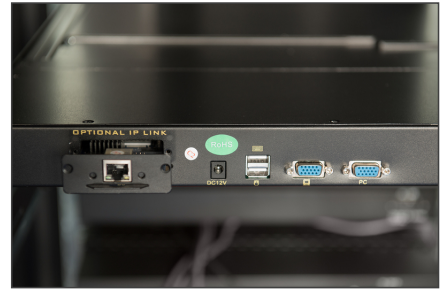

Weitere Anwendungsbilder: