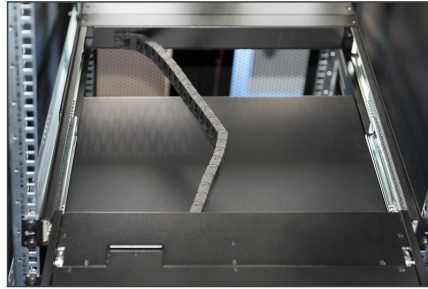

Weitere Anwendungsbilder: