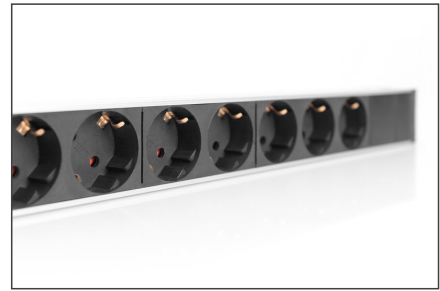

Weitere Anwendungsbilder:

Aluminium Outlet Strip with Overvoltage Protection and Line Filter, 7 Safety Outlets, 2m Supply Safety Plug