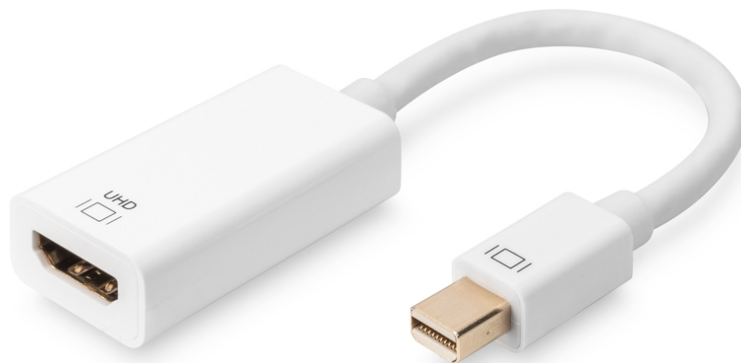

DIGITUS Aktiver Mini DisplayPort auf HDMI Adapter / Konverter

AK-340416-002-W
EAN 4016032427490

DisplayPort Adapterkabel, mini DP - HDMI Typ A St/Bu, 0,2m, HDMI 2.0, aktiv, gold, we

Der 4K Mini DisplayPort zu HDMI Adapter / Konverter (Mini DisplayPort Stecker auf HDMI-Buchse) ermöglicht Ihnen Inhalte Ihrer Computer oder Notebooks direkt auf Ihrem Fernseher wiederzugeben. Dabei unterstützt er eine Auflösung von bis zu 4096 x 2160. So können Ihre Bilder, Videos, Dokumente, Präsentationen, etc. in Ultra HD angezeigt werden und optimal bei Meetings oder im privaten Bereich eingesetzt werden.

HDMI 2.0 Feature-Unterstützung

- Unterstützt DP++ Dual-Mode
- Deep Color 24bit
- Adern Material: CU

- Anschluss 1: Mini DP, Stecker
- Anschluss 2: HDMI Typ A, Buchse
- Arretierung: kein
- AWG: 32
- DisplayPort standard: DisplayPort 1.2
- Farbe Anschlüsse: weiß
- Farbe Kabel: weiß
- Ferrit Filter: kein
- Haube: vergossen
- HDTV Standard: Ultra HD 4K
- Kontaktoberfläche: vernickelt
- Länge: 0.2 m
- AOC - Aktives Optisches Kabel: nein
- Schirmung: Doppelt geschirmt