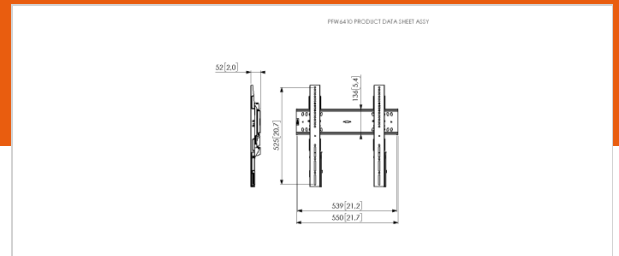

PFW 6410 Display- Wandhalterung neigbar

Article nr 7364100

Colour Schwarz

Die PFW 6410 ist eine robuste und gleichzeitig elegante, starre Wandhalterung. Ist nicht nur mit einem ästhetisch integrierten Schloss ausgestattet, sondern zusätzlich auch bis zu 15° neigbar. Die Halterung trägt Bildschirme zwischen 43 und 65 Zoll mit einem Gewicht von bis zu 75 kg.

Product type number	PFW 6410
Article number (SKU)	7364100
Colour	Schwarz
EAN single box	8712285334146
TÜV certified	Ja
Tilt	Bis zu 15° neigbar
Guarantee	5 Jahre
Min. screen size (inch)	43
Max. screen size (inch)	65
Max. weight load (kg)	75
Max. display weight (kg)	Up to 75 kg
Min. hole pattern	75mm x 75mm
Max. hole pattern	400mm x 400mm
Max. bolt size	M8
Max. height of interface (mm)	552
Max. width of interface (mm)	550

Technical specifications and dimensions