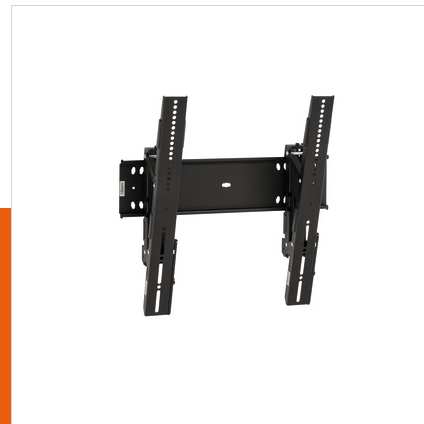

PFW 6410 Display- Wandhalterung neigbar

Article nr 7364100

Colour Schwarz

Die PFW 6410 ist eine robuste und gleichzeitig elegante, starre Wandhalterung. Ist nicht nur mit einem ästhetisch integrierten Schloss ausgestattet, sondern zusätzlich auch bis zu 15° neigbar. Die Halterung trägt Bildschirme zwischen 43 und 65 Zoll mit einem Gewicht von bis zu 75 kg.

PFW 6410 Display- Wandhalterung neigbar

VOGEL'S HOLDING BV 2017 (c) All rights reserved
Subject to printing errors, technical and price
amendments
Date: 10-04-2017

www.vogels.com

Specifications

Product specifications

Product type number	PFW 6410
Article number (SKU)	7364100
Colour	Schwarz
EAN single box	8712285334146
TÜV certified	Ja
Tilt	Bis zu 15° neigbar
Guarantee	5 Jahre
Min. screen size (inch)	43
Max. screen size (inch)	65
Max. weight load (kg)	75
Max. display weight (kg)	Up to 75 kg
Min. hole pattern	75mm x 75mm
Max. hole pattern	400mm x 400mm
Max. bolt size	M8
Max. height of interface (mm)	552
Max. width of interface (mm)	550