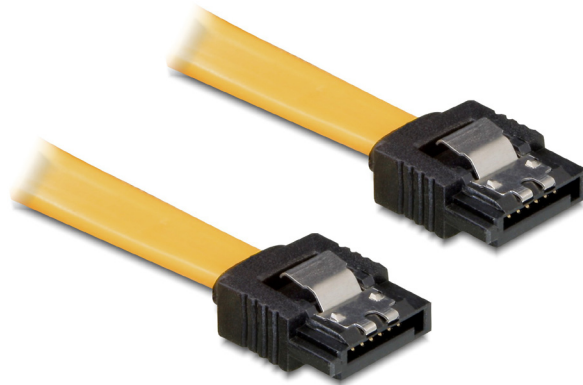

Kabel SATA

70cm gerade/gerade Metall

Kurzbeschreibung

Dieses SATA Kabel von Delock dient zum internen Anschluss verschiedener SATA Geräte wie z.B. SATA Festplatten, SATA Controller Karte, etc . Zusätzliches Einrasten beim Anschließen der Kabel wird durch Metall Clips am SATA Stecker ermöglicht.

Art. 82481
EAN 4043619824816

Abbildungen

Technische Daten

- SATA II Spezifikation
- Datentransferraten: SATA bis zu 3Gbps
- Kabellänge: 70cm
- Metall Clips
- Anschlüsse: gerade / gerade

Verpackung

- Delock Poly Bag