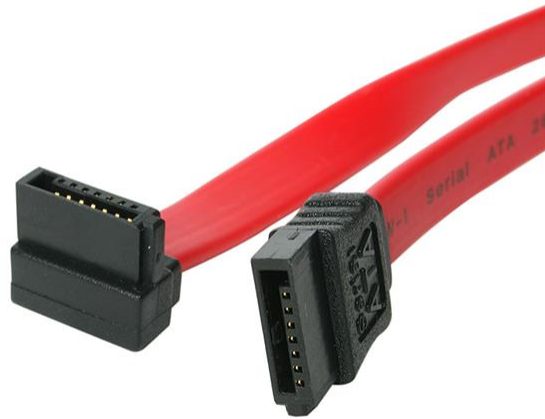

45cm SATA Kabel - Serial-ATA Anschlusskabel rechts gewinkelt

Produkt-ID: SATA18RA1

Das rechtsgewinkelte (90-Grad) SATA-Kabel SATA18RA1 verfügt über eine standardmäßige (gerade) SATA-Buchse und eine rechtsgewinkelte SATA-Buchse und bietet eine einfache 45 cm lange Verbindung mit einem Serial ATA-Laufwerk mit Unterstützung der vollen SATA 3.0-Bandbreite von bis zu 6 Gbit/s bei Verwendung mit SATA 3.0-konformen Laufwerken.

Die rechtsgewinkelte SATA-Verbindung ermöglicht das Anschließen einer Serial ATA-Festplatte an schwer erreichbaren oder engen Stellen, während das kompakte und flexible Design des Kabels die Luftzirkulation verbessert und Kabelsalat in Computergehäusen reduziert, sodass das Gehäuse sauber und kühl bleibt.

Dieses 45 cm lange SATA-Kabel wurde für optimale Leistung und Zuverlässigkeit aus erstklassigen Materialien hergestellt und wird mit unserer lebenslangen Garantie geliefert.

Alternativ bietet StarTech.com auch ein 45 cm langes, linksgewinkeltes SATA-Kabel an (SATA18LA1), das sich genauso leicht installieren lässt wie das rechtsgewinkelte SATA-Kabel. Es wird jedoch von der entgegengesetzten Seite an die SATA-Festplatte angeschlossen.

- Anschlüsse an SATA-Laufwerk-Arrays

Merkmale

- 1x SATA-Anschluss
- 1x Rechtsgewinkelter/90-Grad-SATA-Anschluss
- Kompatibel mit sowohl 3,5-Zoll- als auch 2,5-Zoll-Festplatten
- Unterstützt volle SATA 3.0-Bandbreite von 6 Gbit/s
- Bietet 45 cm Kabellänge