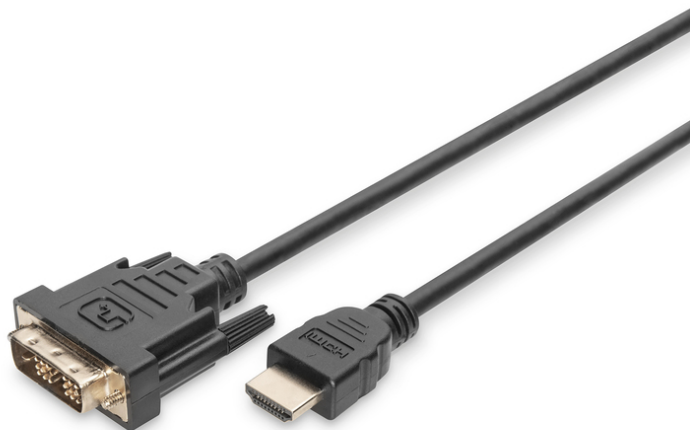

DIGITUS HDMI Adapter- / Konverterkabel, HDMI auf DVI-D

DB-330300-030-S
EAN 4016032383390

HDMI Adapterkabel, Typ A-DVI(18+1) St/St, 3.0m, Full HD,

Das HDMI-Konverterkabel von DIGITUS® ermöglicht den Anschluss von HDMI-Signalquellen mit Monitoren, Bildschirmen oder anderen Anzeigegeräten mit DVI-Schnittstelle. So können Sie vorhandene Displays mit DVI-Anschluss weiterhin nutzen, ohne neue Technik anschaffen zu müssen. Verbinden Sie HDMI-Technik mit vorhandenen DVI-Anzeigegeräten. Unterstützt werden Full HD-Auflösungen mit Bildwiederholungsraten bis 60 Hz.

Dieser Adapter konvertiert HDMI-Videosignale auf eine DVI-Schnittstelle

- Anschluss 1: HDMI Typ A, Stecker
- Anschluss 2: DVI-D, (18+1), Stecker
- AWG: 30

- Farbe Kabel: schwarz
- Haube: vergossen
- HDMI Standard: High Speed HDMI
- HDTV Auflösung max.: 1920 x 1080 Pixel, 60Hz
- HDTV Standard: Full HD
- Kabeltyp: Single-Link
- Kontaktoberfläche: vergoldet
- Länge: 3 m
- AOC - Aktives Optisches Kabel: nein
- Schirmung: Doppelt geschirmt