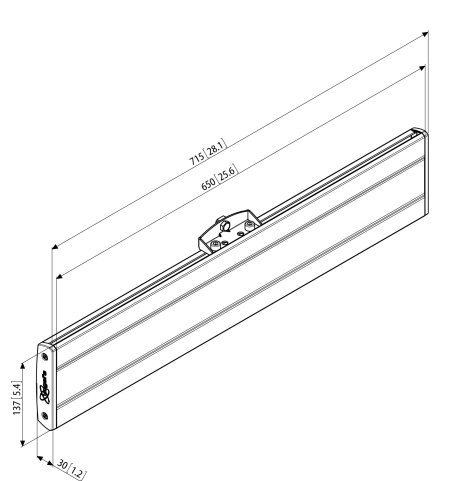

## PFB 3407 Adapterleiste 715 mm schwarz

Die Adapterleiste PFB 3407 ist Teil des modularen Systems Connect-it, mit dem Sie Ihre eigene Lösung für die Deckenbefestigung mittelgroßer bis großer Displays zusammenstellen können.

## PFB 3407 Adapterleiste 715 mm schwarz

PFB 3407 ist für mittelgroße bis große Displays bis 80 kg Gewicht und einem max. horizontalen Passbereich von 650 mm geeignet. Kombinieren Sie diese Adapterleiste mit einer Connect-it Deckenkonsole (PUC 1060 / 1070 / 1080/ 1090), einem Connect-it Rohr (PUC 2508 / 2515 / 2530) und einem Connect-it Displayadapter (PFS 3303 / 3304 / 3305 / 3306 / 3308 / 3311) zu einer Komplettlösung für die Deckenbefestigung.

## Merkmale

- Max. horizontaler Passbereich: 650 mm
- Stilvolles Aluminiumdesign

## Logistische Informationen

EAN-Code Produkt	8712285329449
Nettogewicht (kg)	2.1
Single Box Width (mm)	198
Single Box Length (mm)	735
Single Box Height (mm)	74