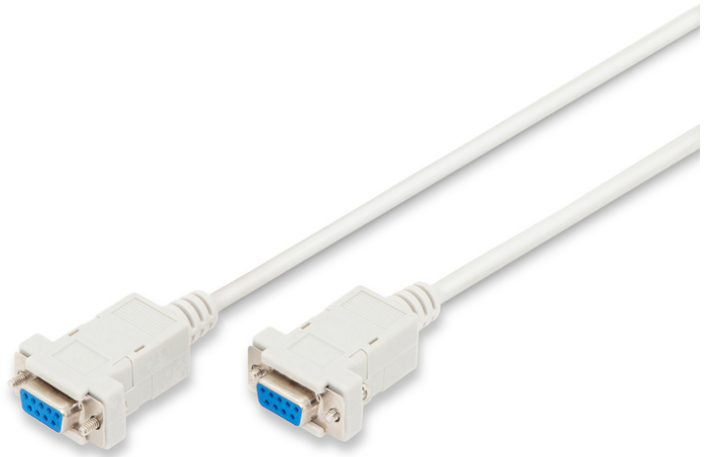

DIGITUS Null-Modem Anschlusskabel

AK-610100-030-E
EAN 4016032301042

Zero-Modem Anschlusskabel, D-Sub9 Bu/Bu, 3.0m, Schnapphauben, b

Bei diesem Kabel sind die Pins für Senden und Empfang vertauscht. So ist ein direkter Datenaustausch zwischen 2 PCs oder auch PC und SAT-Receiver möglich. Dies ermöglicht es, den SAT-Receiver durch Updates auf den neuesten Stand zu bringen.

Ermöglicht eine sichere und stabile Verbindung

- Die zusätzliche Schraub-Verbindung am sowohl am Ein- als auch am Ausgang sorgt beim professionellen Einsatz für maximale Sicherheit. Drehen Sie einfach den Schraubverschluss in die vorgesehene Buchse - fertig. Unachtsames entfernen des D-Sub Steckers ist nicht mehr möglich.

- Anschluss 1: DSUB, 9-pin, Buchse
- Anschluss 2: DSUB, 9-pin, Buchse
- Belegung: 1-4, 2-3, 3-2, 4-1, 5-5, 7-8, 8-7, 9-9, 5-5
- Farbe Anschlüsse: beige
- Farbe Kabel: beige
- Haube: Schnapphaube
- Kontaktfläche: vernickelt
- Sortiment: Serielle Kabel
- Länge: 3 m