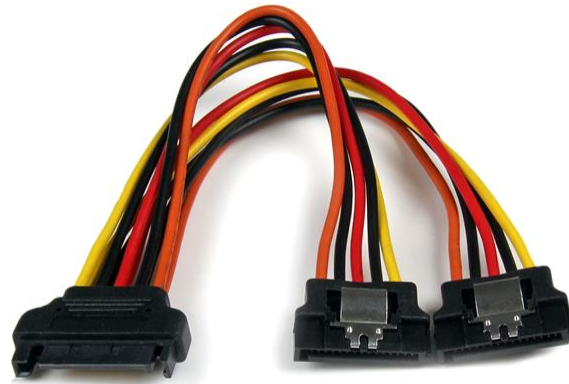

SATA Y-Strom-Adapterkabel mit Verriegelungs Clip 15cm - S-ATA Y Splitter Stromkabel St/Bu

Produkt-ID: PYO2LSATA

Das 15 cm lange SATA-Strom-Splitter-Kabel PYO2LSATA ist mit einem 15-poligen SATA-Stecker ausgestattet, der an einen einzelnen Computerstromversorgungs-SATA-Adapter angeschlossen wird und sich in zwei 15-polige SATA-Buchsen mit Schnappverschluss aufteilt. So können Sie zwei Serial ATA-Laufwerke an einen einzigen SATA-Stromanschluss an der Computerstromversorgung anschließen.

Die SATA-Stromanschlüsse mit Schnappverschluss gewährleisten eine sichere Verbindung mit den Laufwerken. So wird eine versehentliche Trennung verhindert, während der aufgeteilte Y-Adapter die Kosten für die Aufrüstung der Stromversorgung für ein zusätzliches SATA-Laufwerk erspart.

Anwendungen

- Fügen Sie einen zusätzlichen SATA-Stromanschluss zu einer Computerstromversorgung hinzu

Merkmale

- 1x SATA-Stromstecker
- 2x SATA-Strombuchsen

- Kompatibel mit sowohl 3,5-Zoll- als auch 2,5-Zoll-Festplatten

Hardware

Garantiebestimmung	Lifetime
Typ der Kabelummantelung	PVC - Polyvinyl Chloride

Steckverbinder

Steckverbinder A	SATA-Strom (15-polig)
Steckverbinder B	SATA-Strom (15-polig)

Physische Eigenschaften

Kabellänge	6.0 in [15.2 cm]
Produktlänge	6.0 in [15.2 cm]
Produktgewicht	0.9 oz [25 g]