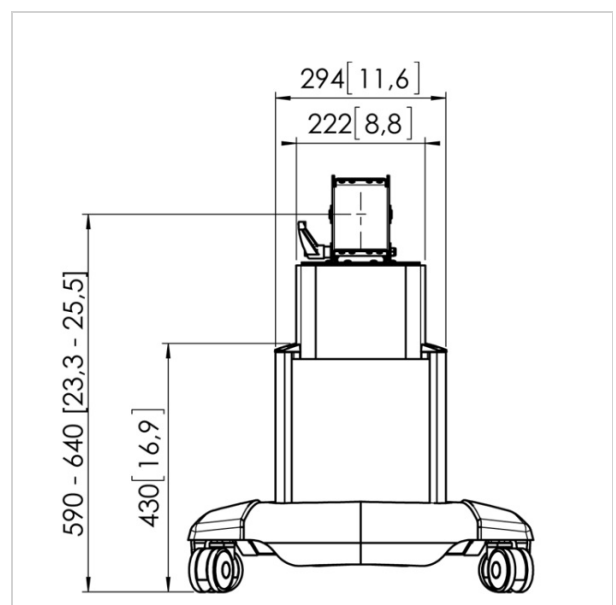

PFT 2515 Display-Wagen

Artikelnummer (SKU) 7325155
Farbe Schwarz

Der PFT 2515 wurde speziell für die Verwendung in Studios oder auf Bühnen entwickelt. Aber auch für den Einsatz auf Messen, in Showrooms und Verkaufsräumen ist dieser Trolley eine optimale Lösung.

Zur Montage eines Displays können die Connect-It PFB-Adapterbars sowie PFS-Adapterstrips verwendet werden.

PFT 2515 Display-Wagen

VOGEL'S HOLDING BV 2017 (c) All rights reserved
Subject to printing errors, technical and price
amendments
Date: 15-05-2017

www.vogels.com

Specifications

Product specifications

Produkttyp-Nummer	PFT 2515
Artikelnummer (SKU)	7325155
Farbe	Schwarz
EAN-Einzelbox	8712285331121
Neigbar	Bis zu 60° neigbar
Garantie	5 Jahre
Min. Bildschirmgröße (Zoll)	32
Max. Bildschirmgröße (Zoll)	65
Max. Gewichtslast (kg)	70

Technical specifications and dimensions

Max. Höhe des Wagens / Ständers (mm)	740
Min. Höhe des Mitteldisplays (mm)	590
Max. Höhe des Mitteldisplays (mm)	640
Min. Höhe des Wagens / Ständers (mm)	640
Höhe (mm)	740