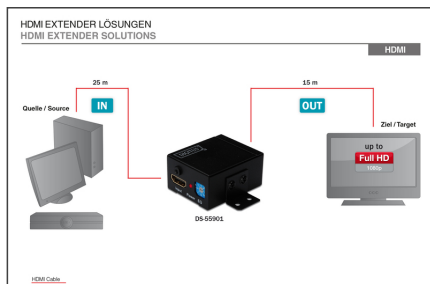

Weitere Anwendungsbilder:

VIDEO VERLÄNGERUNGEN VIDEO EXTENSIONS		M = Meter / meters
HDMI		
DS-55900-1 (4K@60Hz)	30 M	
DS-55901	35 M	
DS-55902	35 M	
DS-55903 (4K@60Hz-HDR)	30 M	
DS-55904 (4K@60Hz)	100 M	
DS-55905 (4K@60Hz)	100 M	
DS-55906	100 M	
VGA		
DS-55900-1	30 M	
DS-55902 (4K@60Hz)	100 M	
DS-55903	100 M	
DS-55904 (4K@60Hz) (4K@60Hz-HDR)	30 M	
DS-55905 (4K@60Hz) (4K@60Hz-HDR)	30 M	
DVI		
DS-54901	30 M	
DS-54101	70 M