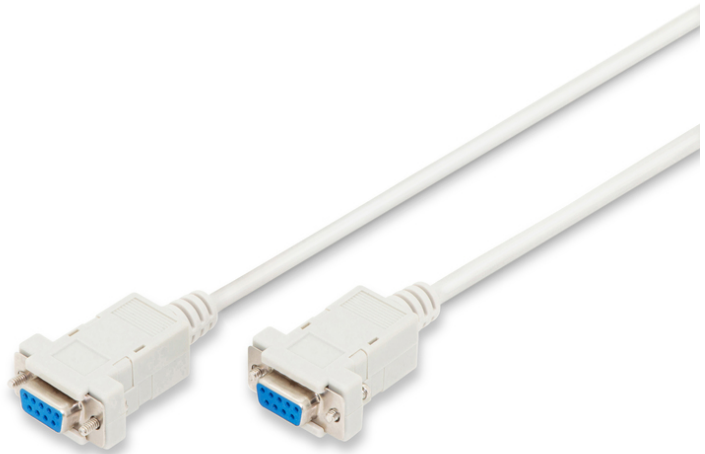

DIGITUS Null-Modem Anschlusskabel

AK-610100-018-E
EAN 4016032301035

Zero-Modem Anschlusskabel, D-Sub9 Bu/Bu, 1.8m, Schnapphauben, be

Bei diesem Kabel sind die Pins für Senden und Empfang vertauscht. So ist ein direkter Datenaustausch zwischen 2 PCs oder auch PC und SAT-Receiver möglich. Dies ermöglicht es, den SAT-Receiver durch Updates auf den neuesten Stand zu bringen.

Ermöglicht eine sichere und stabile Verbindung

- Die zusätzliche Schraub-Verbindung am sowohl am Ein- als auch am Ausgang sorgt beim professionellen Einsatz für maximale Sicherheit. Drehen Sie einfach den Schraubverschluss in die vorgesehene Buchse - fertig. Unachtsames entfernen des D-Sub Steckers ist nicht mehr möglich.

- Anschluss 1: DSUB, 9-pin, Buchse
- Anschluss 2: DSUB, 9-pin, Buchse
- Belegung: 1-4, 2-3, 3-2, 4-1, 5-5, 7-8, 8-7, 9-9, S-S
- Farbe Anschlüsse: beige
- Farbe Kabel: beige
- Haube: Schnapphaube
- Kontaktfläche: vernickelt
- Sortiment: Serielle Kabel
- Länge: 1.8 m