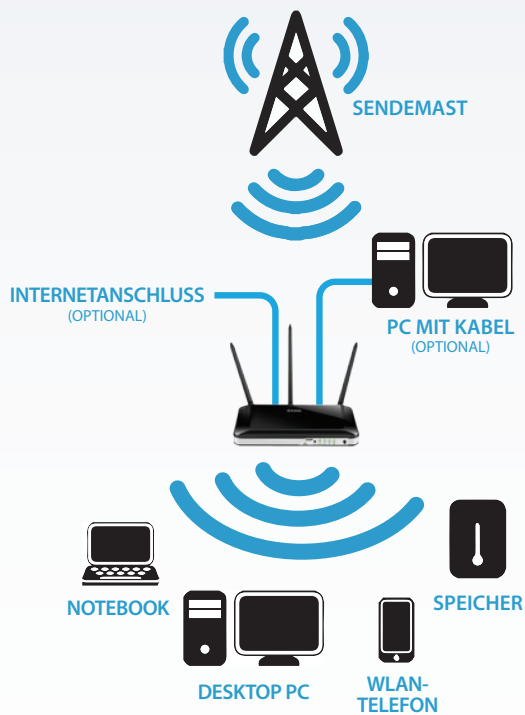

Einfache Einrichtung und Handhabung

Ihr Netzwerk ist in wenigen Minuten eingerichtet, denn der DWR-953 bringt einen benutzerfreundlichen Einrichtungsassistenten mit, der die Inbetriebnahme schnell erfolgreich abschließt. Der AC750 4G LTE Multi-WAN Router ist vollständig abwärtskompatibel zu älteren WLAN-Geräten, die den Standard 802.11g/b nutzen. So ist auch mit diesen Geräten ein problemloser Start garantiert.

Sichere Kabel- und Drahtlosverbindungen

Der DWR-953 setzt auf doppelte aktive Firewalls (SPI und NAT), um möglichen Angriffen aus dem Internet vorzubeugen. Die WPA/WPA2-Verschlüsselung schützt Ihr WLAN und Ihre übertragenen Daten und verhindert unbefugten Zugriff auf Ihr Netzwerk.

Ihre Netzwerkstruktur