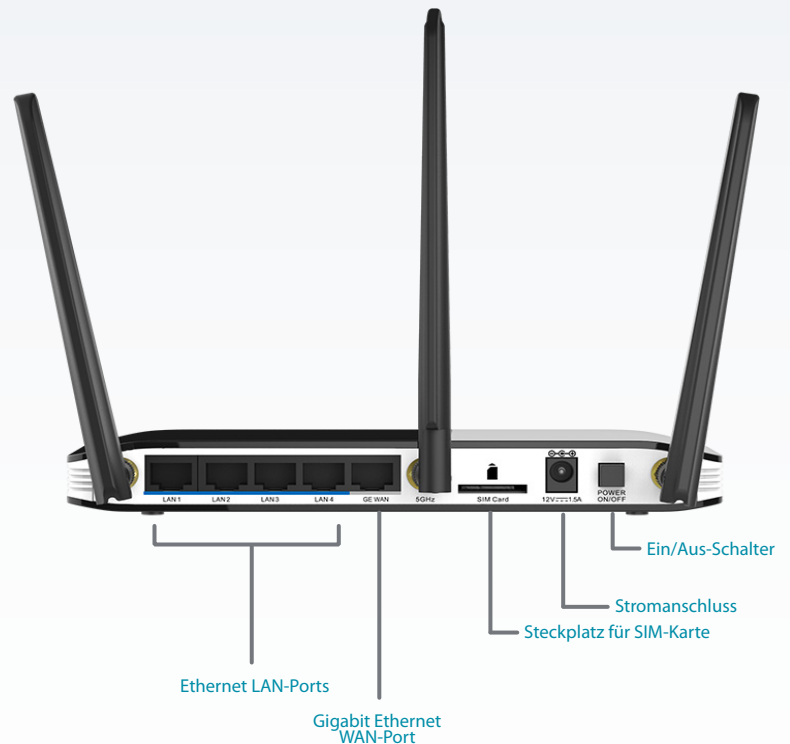

Einfache Einrichtung und Handhabung

Ihr Netzwerk ist in wenigen Minuten eingerichtet, denn der DWR-953 bringt einen benutzerfreundlichen Einrichtungsassistenten mit, der die Inbetriebnahme schnell erfolgreich abschließt. Der AC750 4G LTE Multi-WAN Router ist vollständig abwärtskompatibel zu älteren WLAN-Geräten, die den Standard 802.11g/b nutzen. So ist auch mit diesen Geräten ein problemloser Start garantiert.

Sichere Kabel- und Drahtlosverbindungen

Der DWR-953 setzt auf doppelte aktive Firewalls (SPI und NAT), um möglichen Angriffen aus dem Internet vorzubeugen. Die WPA/WPA2-Verschlüsselung schützt Ihr WLAN und Ihre übertragenen Daten und verhindert unbefugten Zugriff auf Ihr Netzwerk.

Ihre Netzwerkstruktur