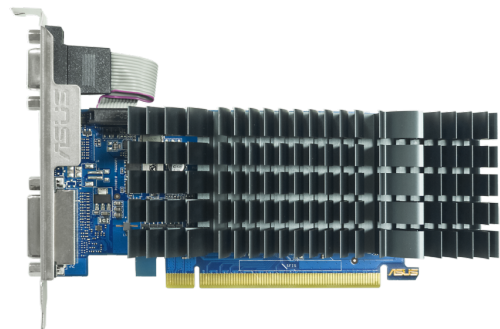

GT710-SL-2GD3-BRK-EVO

EAN 4711081869696

Produkt Nummer 90YV0I70-M0NA00

- **Leise passive Kühlung bedeutet echte 0 dB** – perfekt für leise Heimkino-PCs und Multimedia-Center.
- Die **Auto-Extreme-Technologie** nutzt die Automatisierung, um die Zuverlässigkeit zu erhöhen.
- **Unterstützt 3 Bildschirme** – schließen Sie bis zu 3 Monitore an, um Multitasking zu ermöglichen.
- **GPU Tweak III** bietet intuitive Leistungsoptimierung, Wärmeregulierung und Systemüberwachung.

Technische Daten GT710-SL-2GD3-BRK-EVO

Prozessor	
Grafikprozessorenfamilie:	NVIDIA
GPU:	GeForce GT 710
Maximale Auflösung:	2560 x 1600 Pixel
CUDA:	Ja
Prozessortaktfrequenz:	954 MHz
Parallele Verarbeitungstechnologie:	Nicht unterstützt
CUDA-Kerne:	192
Maximale Displays pro Videokarte:	3

Speicher	
Separater Grafik-Adapterspeicher:	2 GB
Grafikkartenspeichertyp:	GDDR3
Breite der Speicherschnittstelle:	64 Bit
Speichertaktfrequenz:	900 MHz

Systemanforderung	
Unterstützt Windows-Betriebssysteme:	Windows 11

Leistung	
Min. Systemstromversorgung:	300 W

Verpackungsdaten	
Verpackungsart:	Box

Design	
Kühlung:	Passiv
Anzahl Slots:	2
Produktfarbe:	Schwarz, Blau

Leistungen	
TV Tuner integriert:	Nein
OpenGL-Version:	4.5
Dual-Link-DVI:	Nein