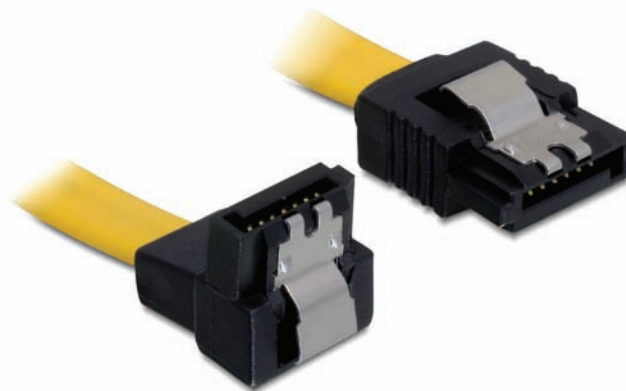

Kabel SATA 6 Gb/s unten/gerade Metall 10 cm

Kurzbeschreibung

Dieses SATA Kabel von Delock entspricht dem neuesten Standard und verfügt über eine Datentransferrate von bis zu 6 Gb/s. Es dient zum internen Anschluss verschiedener SATA 6 Gb/s Geräte, wie z.B. Festplatten, Controller Karten oder auch Flash Speicher. Beim Anschließen einer Festplatte wird das SATA Kabel nach unten weggeführt. Zudem ist die SATA 6 Gb/s Schnittstelle abwärtskompatibel zu den vorherigen SATA Versionen, wobei hier nur die jeweilige Transferrate erreicht werden kann. Zusätzliches Einrasten beim Anschließen der Kabel wird durch Metall Clips am SATA Stecker ermöglicht.

Art.	82798
EAN	4043619827985
Ursprungsland	China
Zolltarifnummer	85444290

Technische Daten

- SATA 6 Gb/s Spezifikation
- Abwärtskompatibel zu SATA 1.5 Gb/s und 3 Gb/s
- Datentransferraten bis zu 6 Gb/s
- Metall Clips
- Kabellänge: ca. 10 cm
- Anschlüsse: unten / gerade