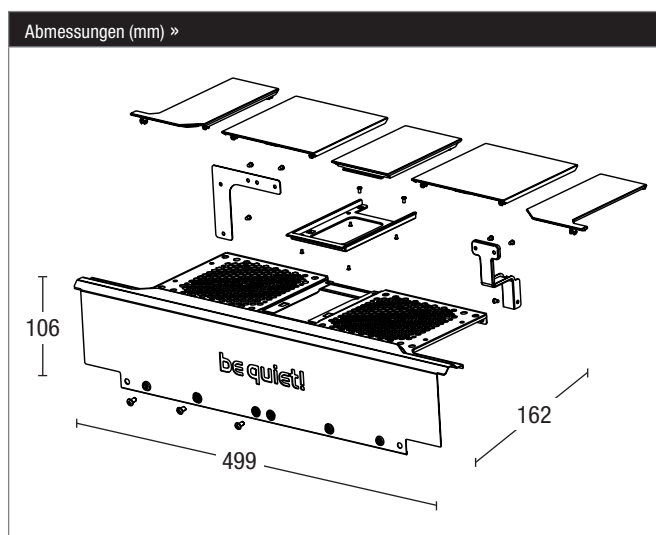

Technische Daten »	
Artikelnummer	BGA04
EAN-Code	4260052186596
Gesamtabmessung (L x B x H), (mm)	499 x 162 x 106
HDD Käfig Kompatibilität	1x single HDD cage
Lüfterinstallation	1x 120mm
Laufwerkinstallation	1x SSD
Kompatibel mit be quiet! Gehäusen	Dark Base 900, Dark Base Pro 900, Dark Base Pro 900 rev. 2, Pure Base 600, Pure Base 600 Window

Kontakt »	
be quiet! Hauptsitz	Service-Hotline: +49 40 7367 686 44
Listan GmbH & Co. KG	(Mo. - Fr., 09:00 - 17:30 Uhr, MEZ)
Biedenkamp 3A	E-Mail: service@bequiet.com
21509 Glinde	
Deutschland	Besuchen Sie den Servicebereich auf bequiet.com für Informationen zu Ihrem regionalen Servicekontakt.