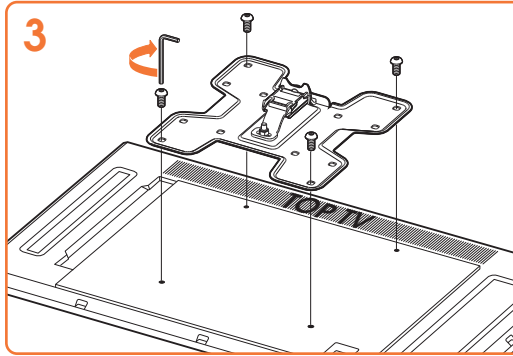

EN Mounting instructions	IT Istruzioni di montaggio	RU Инструкция по сборке и установке	RO Instrucțiuni de montaj
DE Montageanleitung	PT Manual de montagem	CZE Návod k montáži	UK Вказівки по монтажі
FR Consignes d'installation	EL Οδηγίες συναρμολόγησης	SK Návod na montáž	BG Инструкции за монтаж
NL Montagevoorschrift	SV Montageföreskrifter	HU Szerelési előírás	JA 設置の説明書
ES Instrucciones de montaje	PL Instrukcja montażu	TR Montaj k ilavuzu	ZH 裝配說明

PFW 2020-2030-2040 max. ?? kg / ?? lbs