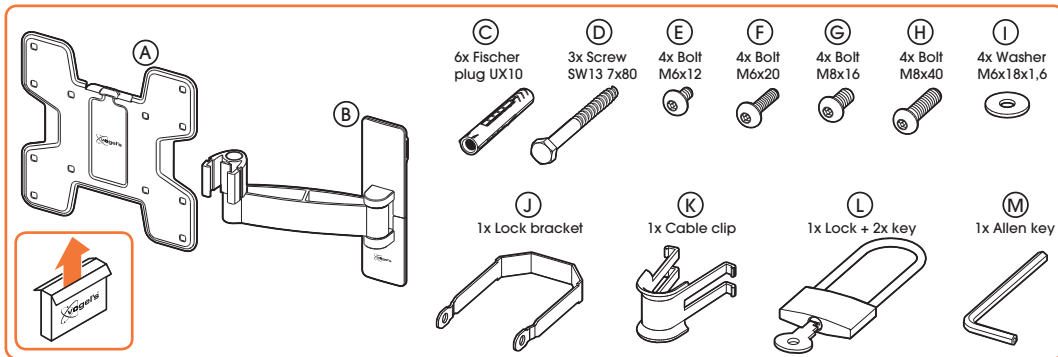

EN Mounting instructions	IT Istruzioni di montaggio	RU Инструкция по сборке и установке	RO Instrucțiuni de montaj
DE Montageanleitung	PT Manual de montagem	CZE Návod k montáži	UK Вказівки по монтажі
FR Consignes d'installation	EL Οδηγίες συναρμολόγησης	SK Návod na montáž	BG Инструкции за монтаж
NL Montagevoorschrift	SV Montageföreskrifter	HU Szerelési előírás	JA 設置の説明書
ES Instrucciones de montaje	PL Instrukcja montażu	TR Montaj k ilavuzu	ZH 裝配說明

PFW 2020-2030-2040 max. ?? kg / ?? lbs