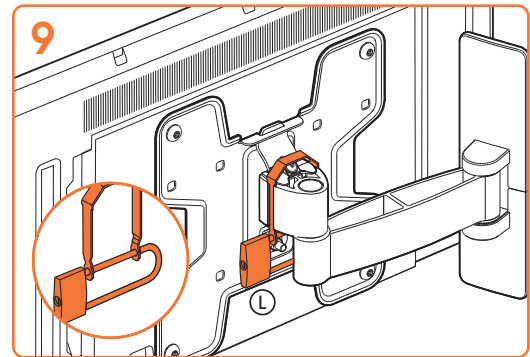

EN Mounting instructions	IT Istruzioni di montaggio	RU Инструкция по сборке и установке	RO Instrucțiuni de montaj
DE Montageanleitung	PT Manual de montagem	CZE Návod k montáži	UK Вказівки по монтажі
FR Consignes d'installation	EL Οδηγίες συναρμολόγησης	SK Návod na montáž	BG Инструкции за монтаж
NL Montagevoorschrift	SV Montageföreskrifter	HU Szerelési előírás	JA 設置の説明書
ES Instrucciones de montaje	PL Instrukcja montażu	TR Montaj k ilavuzu	ZH 裝配說明

PFW 2020-2030-2040 max. ?? kg / ?? lbs