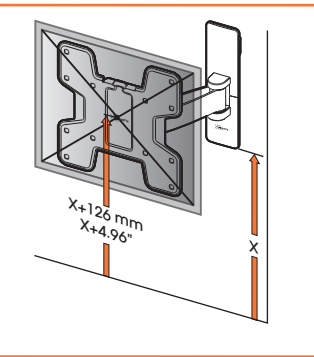

EN Mounting instructions	IT Istruzioni di montaggio	RU Инструкция по сборке и установке	RO Instrucțiuni de montaj
DE Montageanleitung	PT Manual de montagem	CZE Návod k montáži	UK Вказівки по монтажі
FR Consignes d'installation	EL Οδηγίες συναρμολόγησης	SK Návod na montáž	BG Инструкции за монтаж
NL Montagevoorschrift	SV Montageföreskrifter	HU Szerelési előírás	JA 設置の説明書
ES Instrucciones de montaje	PL Instrukcja montażu	TR Montaj k ilavuzu	ZH 裝配說明

PFW 2020-2030-2040 max. ?? kg / ?? lbs