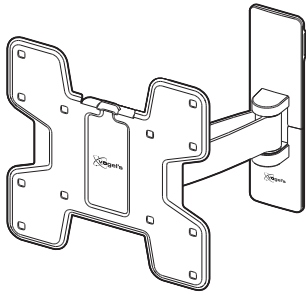

PFW 2020

PFW 2030

PFW 2040

| | | | |
|-----------------------------|----------------------------|-------------------------------------|---------------------------|
| EN Mounting instructions | IT Istruzioni di montaggio | RU Инструкция по сборке и установке | RO Instrucțiuni de montaj |
| DE Montageanleitung | PT Manual de montagem | CZE Návod k montáži | UK Вказівки по монтажі |
| FR Consignes d'installation | EL Οδηγίες συναρμολόγησης | SK Návod na montáž | BG Инструкции за монтаж |
| NL Montagevoorschrift | SV Montageföreskrifter | HU Szerelési előírás | JA 設置の説明書 |
| ES Instrucciones de montaje | PL Instrukcja montażu | TR Montaj k ilavuzu | ZH 裝配說明 |

PFW 2020-2030-2040 max. ?? kg / ?? lbs

(GB) Subject to printing errors and technical amendments.
(NL) Drukfouten en technische wijzigingen voorbehouden.
(F) Sous réserve de fautes d'impression et de modifications techniques.
(D) Für Druckfehler übernehmen wir keine Verantwortung. Technische Änderungen vorbehalten.
(E) Reservados errores de imprenta y sujete a modificaciones.
(I) Con riserva di modifiche tecniche e di eventuali errori di stampa.
(P) Reserva-se a ocorrência de galhas e de modificações técnicas.
(H) Nyomdahibák és technikai változtatások joga fenntartva.
(PL) Zastrzega się możliwość występowania błędów drukarskich i zmian technicznych.
(RUS) Возможны ошибки при печати и технические модификации.