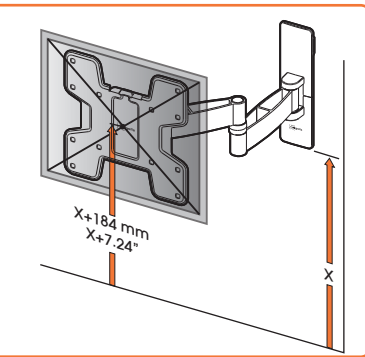

EN Mounting instructions	IT Istruzioni di montaggio	RU Инструкция по сборке и установке	RO Instrucțiuni de montaj
DE Montageanleitung	PT Manual de montagem	CZE Návod k montáži	UK Вказівки по монтажі
FR Consignes d'installation	EL Οδηγίες συναρμολόγησης	SK Návod na montáž	BG Инструкции за монтаж
NL Montagevoorschrift	SV Montageföreskrifter	HU Szerelési előírás	JA 設置の説明書
ES Instrucciones de montaje	PL Instrukcja montażu	TR Montaj k ilavuzu	ZH 裝配說明

PFW 2020-2030-2040 max. ?? kg / ?? lbs