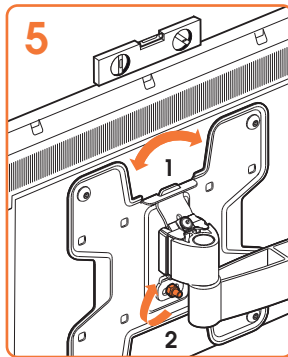

EN Mounting instructions	IT Istruzioni di montaggio	RU Инструкция по сборке и установке	RO Instrucțiuni de montaj
DE Montageanleitung	PT Manual de montagem	CZE Návod k montáži	UK Вказівки по монтажі
FR Consignes d'installation	EL Οδηγίες συναρμολόγησης	SK Návod na montáž	BG Инструкции за монтаж
NL Montagevoorschrift	SV Montageföreskrifter	HU Szerelési előírás	JA 設置の説明書
ES Instrucciones de montaje	PL Instrukcja montażu	TR Montaj k ilavuzu	ZH 裝配說明

PFW 2020-2030-2040 max. ?? kg / ?? lbs