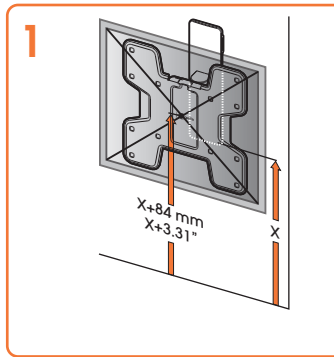

EN Mounting instructions	IT Istruzioni di montaggio	RU Инструкция по сборке и установке	RO Instrucțiuni de montaj
DE Montageanleitung	PT Manual de montagem	CZE Návod k montáži	UK Вказівки по монтажі
FR Consignes d'installation	EL Οδηγίες συναρμολόγησης	SK Návod na montáž	BG Инструкции за монтаж
NL Montagevoorschrift	SV Montageföreskrifter	HU Szerelési előírás	JA 設置の説明書
ES Instrucciones de montaje	PL Instrukcja montażu	TR Montaj k ilavuzu	ZH 裝配說明

PFW 2020-2030-2040 max. ?? kg / ?? lbs