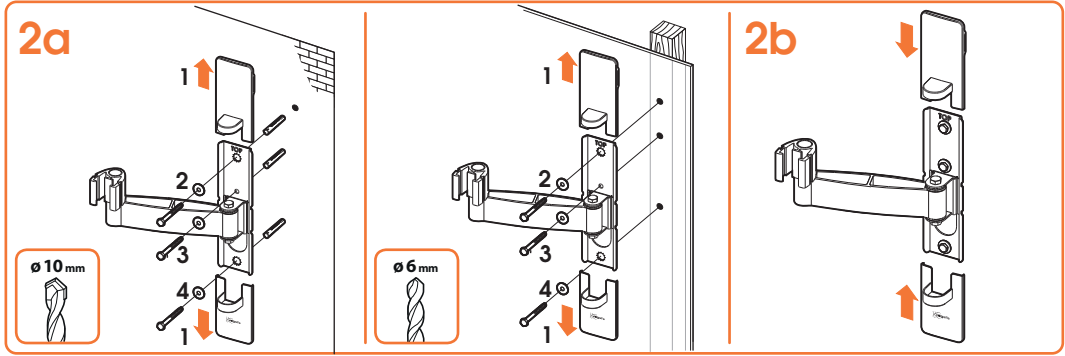

EN Mounting instructions	IT Istruzioni di montaggio	RU Инструкция по сборке и установке	RO Instrucțiuni de montaj
DE Montageanleitung	PT Manual de montagem	CZE Návod k montáži	UK Вказівки по монтажі
FR Consignes d'installation	EL Οδηγίες συναρμολόγησης	SK Návod na montáž	BG Инструкции за монтаж
NL Montagevoorschrift	SV Montageföreskrifter	HU Szerelési előírás	JA 設置の説明書
ES Instrucciones de montaje	PL Instrukcja montażu	TR Montaj k ilavuzu	ZH 裝配說明

PFW 2020-2030-2040 max. ?? kg / ?? lbs