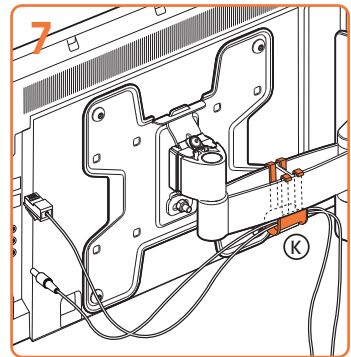

EN Mounting instructions	IT Istruzioni di montaggio	RU Инструкция по сборке и установке	RO Instrucțiuni de montaj
DE Montageanleitung	PT Manual de montagem	CZE Návod k montáži	UK Вказівки по монтажі
FR Consignes d'installation	EL Οδηγίες συναρμολόγησης	SK Návod na montáž	BG Инструкции за монтаж
NL Montagevoorschrift	SV Montageföreskrifter	HU Szerelési előírás	JA 設置の説明書
ES Instrucciones de montaje	PL Instrukcja montażu	TR Montaj k ilavuzu	ZH 裝配說明

PFW 2020-2030-2040 max. ?? kg / ?? lbs