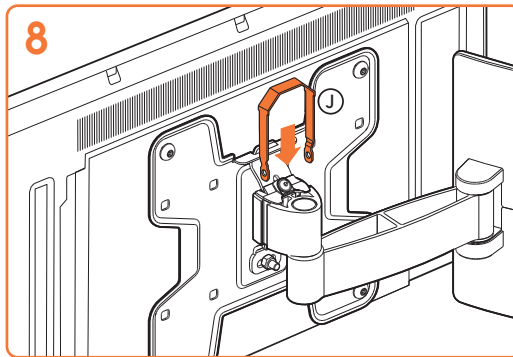

EN Mounting instructions	IT Istruzioni di montaggio	RU Инструкция по сборке и установке	RO Instrucțiuni de montaj
DE Montageanleitung	PT Manual de montagem	CZE Návod k montáži	UK Вказівки по монтажі
FR Consignes d'installation	EL Οδηγίες συναρμολόγησης	SK Návod na montáž	BG Инструкции за монтаж
NL Montagevoorschrift	SV Montageföreskrifter	HU Szerelési előírás	JA 設置の説明書
ES Instrucciones de montaje	PL Instrukcja montażu	TR Montaj k ilavuzu	ZH 裝配說明

PFW 2020-2030-2040 max. ?? kg / ?? lbs