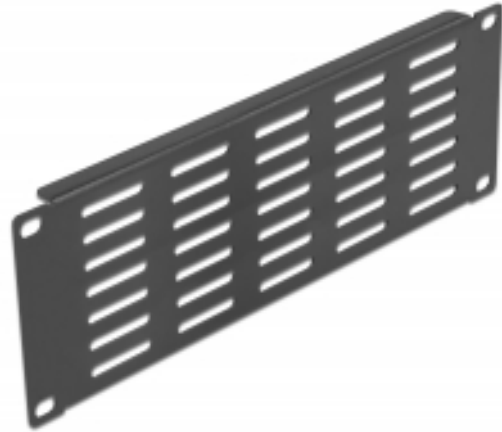

Delock 10" Netzwerkschrank Panel mit Lüftungsschlitzen horizontal 2 HE schwarz

Kurzbeschreibung

Dieses Panel von Delock ist für den Einbau in einen **10" Netzwerkschrank** geeignet. Damit werden offene Bereiche im Netzwerkschrank verschlossen.

Optimale Belüftung

Die integrierten Lüftungsschlitze sorgen für eine **optimale Luftzirkulation** im Netzwerkschrank.

Spezifikation

- Zur Montage in 10" Netzwerkschrank, 2 HE
- Lüftungsschlitze zur Belüftung (30 x 5 mm)
- Farbe: schwarz
- Material: Metall
- Maße (LxBxH): ca. 254 x 88 x 10 mm

Packungsinhalt

- 10" Panel
- 4 x Schrauben
- 4 x Käfigmuttern
- 4 x Unterlegscheiben

Artikel-Nr. 66840

EAN: 4043619668403

Ursprungsland: China

Verpackung: Box

Abbildungen

Allgemein

Montageart: 10"

Physikalische Eigenschaften

Material: Metall

Länge: 254 mm

Breite: 88 mm

Höhe: 10 mm

Farbe: schwarz