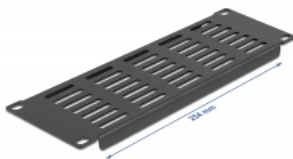

Delock 10" Netzwerkschrank Panel mit Lüftungsschlitzen horizontal 2 HE schwarz

Kurzbeschreibung

Dieses Panel von Delock ist für den Einbau in einen **10" Netzwerkschrank** geeignet. Damit werden offene Bereiche im Netzwerkschrank verschlossen.

Optimale Belüftung

Die integrierten Lüftungsschlitze sorgen für eine **optimale Luftzirkulation** im Netzwerkschrank.

Spezifikation

- Zur Montage in 10" Netzwerkschrank, 2 HE
- Lüftungsschlitze zur Belüftung (30 x 5 mm)
- Farbe: schwarz
- Material: Metall
- Maße (LxBxH): ca. 254 x 88 x 10 mm

Packungsinhalt

- 10" Panel
- 4 x Schrauben
- 4 x Käfigmuttern
- 4 x Unterlegscheiben

Artikel-Nr. 66840

EAN: 4043619668403

Ursprungsland: China

Verpackung: Box

Abbildungen

Allgemein

Montageart: 10"

Physikalische Eigenschaften

Material: Metall

Länge: 254 mm

Breite: 88 mm

Höhe: 10 mm

Farbe: schwarz