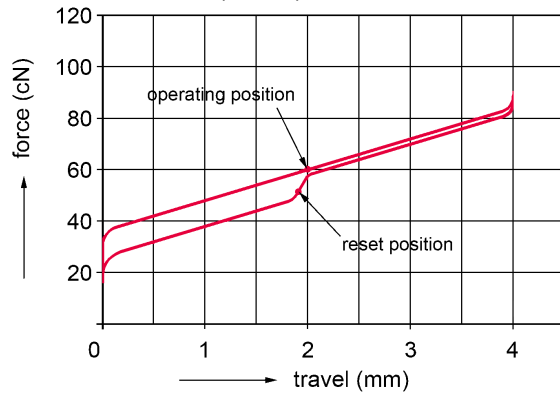

1Betätigungs-Charakteristik:

• BLACK SWITCH Linear (60 cN)