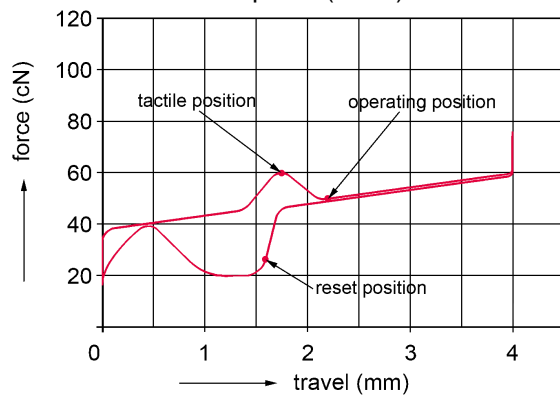

• BLUE SWITCH Klick-Druckpunkt (60cN)