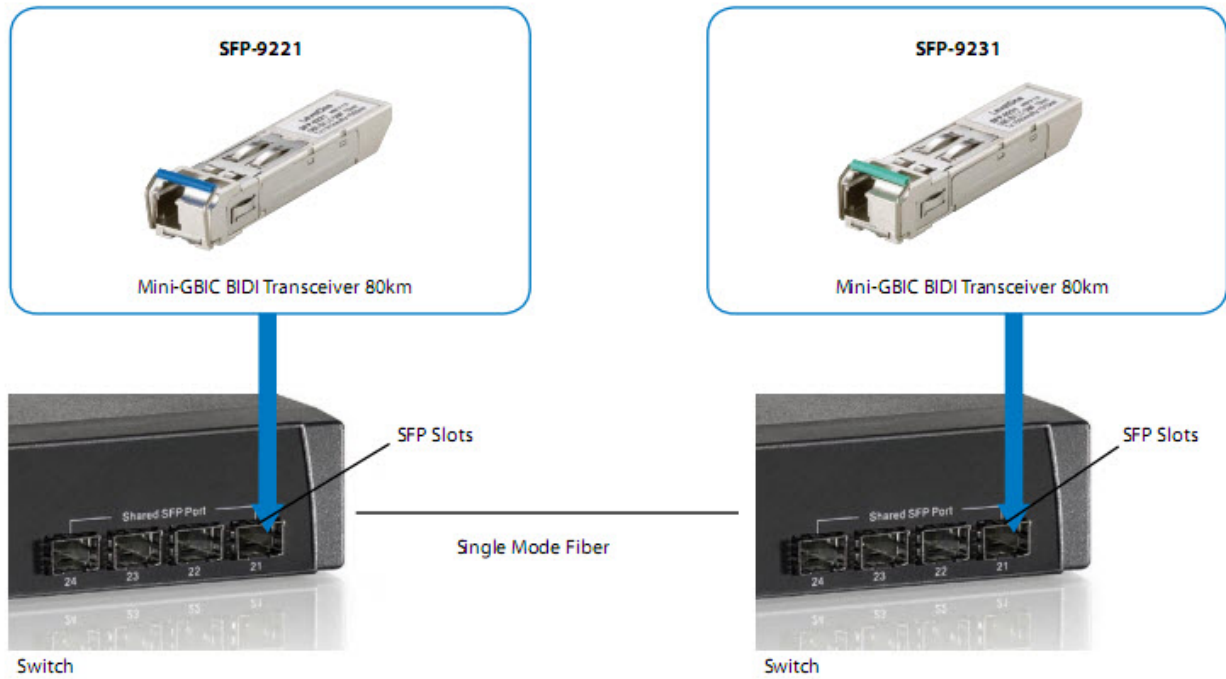

Diagramm

Order Information

SFP-9231

Package Contents

SFP-9231