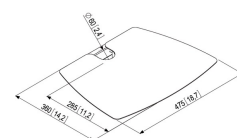

PFA 9038 Ablageboden

Optionales Zubehörregal für PFF 1550/ 1570

Garantie

5 Jahre

Max. Gewicht (kg)

10