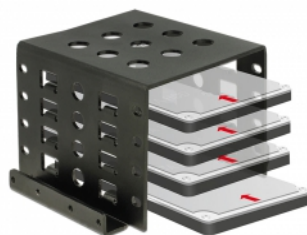

Abbildungen