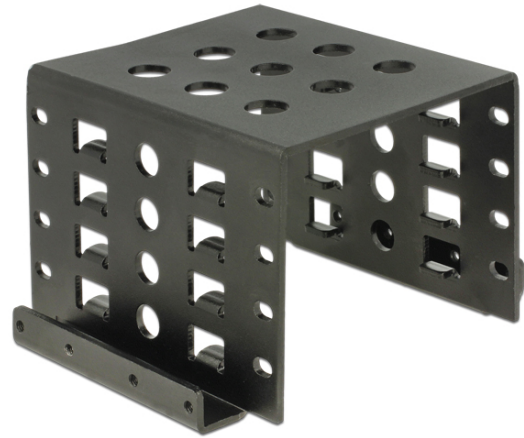

## Delock Einbaurahmen 4 x 2.5" zu 3.5" schwarz

### Kurzbeschreibung

Mit diesem Einbaurahmen von Delock können bis zu vier 2.5" Laufwerke, wie z. B. SSD oder HDD, in einen 3.5" Laufwerksschacht eines PCs eingebaut werden.

### Spezifikation

- Für den Einbau in einen 3.5" Schacht
- Für 4 x 2.5" Geräte
- Horizontale Befestigungsbohrungen
- Material: Metall
- Farbe: schwarz
- Maße (LxBxH): ca. 101,6 x 87 x 65 mm

## Physikalische Eigenschaften

Material: Aluminium

Länge: 87 mm

Breite: 101,6 mm

Höhe: 65 mm

Farbe: schwarz