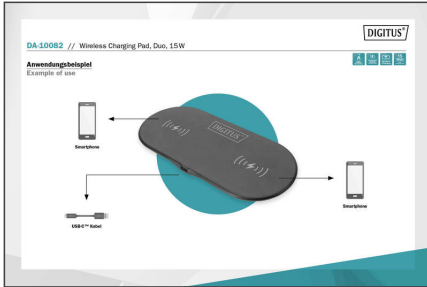

Wireless Charging Pad, Duo, 15 W