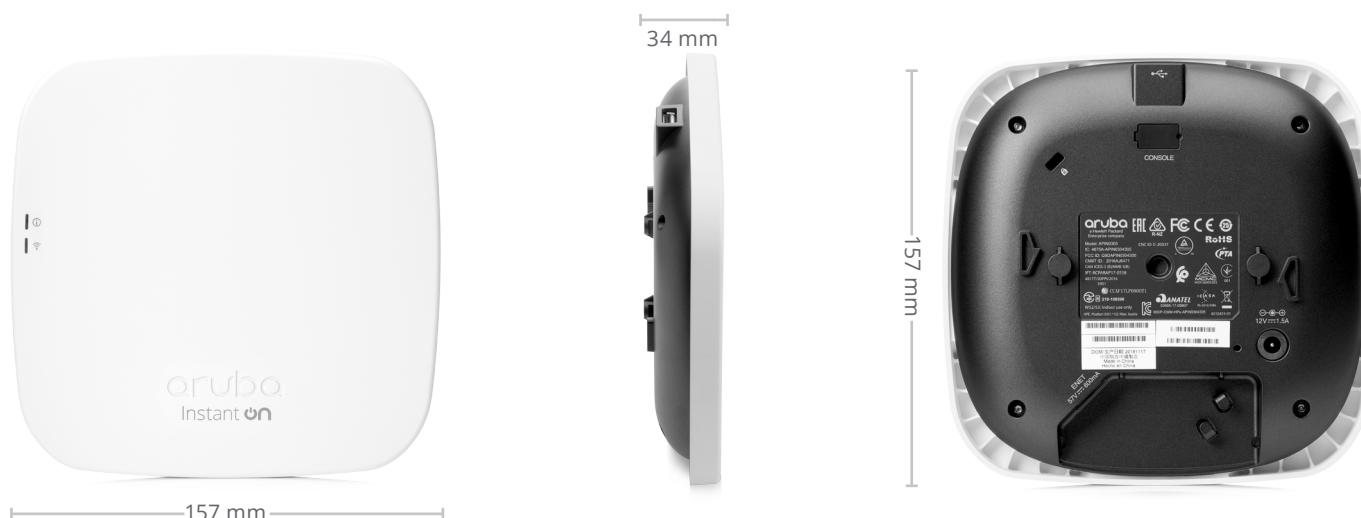

TECHNISCH DATEN

LIEFERUMFANG

Aruba Instant On AP12 Indoor Access Point

Aruba Instant On AP12 Kurzanleitung

Clip zur Deckenschienenbefestigung

Clip zur Befestigung an festen Oberflächen

Ethernet-Kabel

FUNK-PORTS