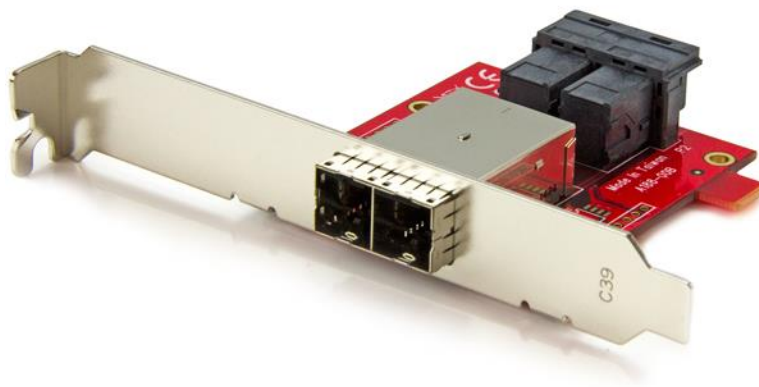

Mini-SAS Adapter - Dual SFF-8643 auf SFF-8644 - Voll und Low-Profile Slotblech - 12Gbit/s

Product ID: SFF86448PLT2

Mit diesem Mini-SAS-Adapter können Sie zwei interne SFF-8643-Ports auf einer Controller-Karte in zwei externe SFF-8644-Ports konvertieren. So können Sie externe SAS- oder SATA-Laufwerke z. B. in DAS-Geräten (Direct Attached Storage) mit einer internen Rückplatte oder einem SAS-Controller verbinden und zusätzlichen Speicher erhalten.

Der Adapter kann mit bis zu acht Laufwerken verbunden werden und ist mit 12-Gbit/s-SAS-Laufwerken sowie 6Gbit/s-SATA-Laufwerken kompatibel. Der Adapter lässt sich problemlos installieren und kann in jedem neuen oder älteren Desktoperweiterungssteckplatz befestigt werden, einschließlich: PCI, AGP und PCIe. Um Kompatibilität mit den meisten Computergehäusen zu gewährleisten, werden Full-Profile- und Low-Profile-Montagewinkel mitgeliefert.

Der SFF86448PLT2 wird von StarTech.com mit einer 2-Jahres-Garantie sowie lebenslangem kostenlosem technischem Support angeboten.

Certifications, Reports and Compatibility

Applications

- Konvertieren Sie zwei interne SFF-8643-Ports in zwei externe SFF-8644-Ports
- Verbinden Sie externe SAS- oder SATA-Laufwerke mit einer internen Rückplatte oder einem internen SAS-Controller

Features

- Kompatibel zu 12-GBit/s-SAS-Laufwerken und abwärtskompatibel zu 6-GBit/s-SAS- und -SATA-Laufwerken
- Mit normalhohem Installationsklemmsatz ausgestattet und verfügt zusätzlich über ein halbhohe Slotblech für die Installation in Computern mit kleinem Formfaktor