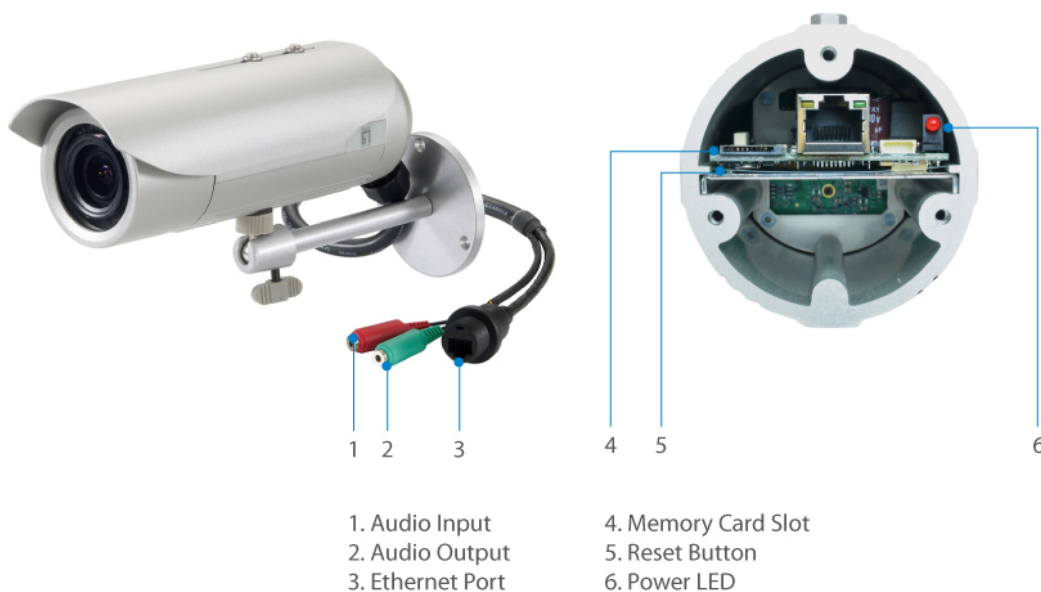

FCS-5064 Version: 1

! Power supply unit is to be ordered separately.

HUBBLE Varifokus IP-Netzwerk-Kamera, 5 Megapixel, 802.3af PoE, IR-LEDs, Vandalensicher, Zwei-Wege Audio, Innen / Außen

1. Audio Input
2. Audio Output
3. Ethernet Port

4. Memory Card Slot
5. Reset Button
6. Power LED

Key-features

- 2,8 ~ 12 mm variable Brennweite für Weitwinkelbeobachtung
- Wettergeschütztes IP-66 Gehäuse
- Integrierter Micro-SDHC/SDXC-Karteneinschub zur lokalen Speicherung von Audio-/Videodaten
- 5-Megapixel HD-Auflösung
-
- WDR-Funktion (Wide Dynamic Range) zur Verbesserung des Bilds bei extreme dunkler oder heller Umgebung
- Vandalensicheres, IK10-eingestuftes Gehäuse
- Integrierte IR-LEDs für den Einsatz bei Nacht mit bis zu 30 m Reichweite
- Video Komprimierung: H.264, MJPEG
- Entfernbare IR-Sperrfilter für Tag- und Nachtbeobachtungen
- Stromversorgungsunterstützung: PoE (IEEE 802.3af)
- Kostenlose Überwachung und CMS-Softwarepakete (zentrales Managementsystem) mit 64-Kanal-

Bildsensor:

5-Megapixel 1/3.2" Progressive Scan CMOS

Linse:

Vari-focal, Fixed iris, Manual focus, f2.8-12mm, F1.4

Buchse:

1 x RJ-45 10/100 Mbps PoE Port
1 x 3.5mm line out
1 x 3.5mm line in
I/O (1 DI/1 DO)
1 x MicroSDHC/ MicroSDXC card slot

Taster:

Reset Button

Indikator:

Power

IR Cut Filter:

Removable infrared-cut filter for day & night function

IR LED:

15 IR LEDs for illumination up to 30m