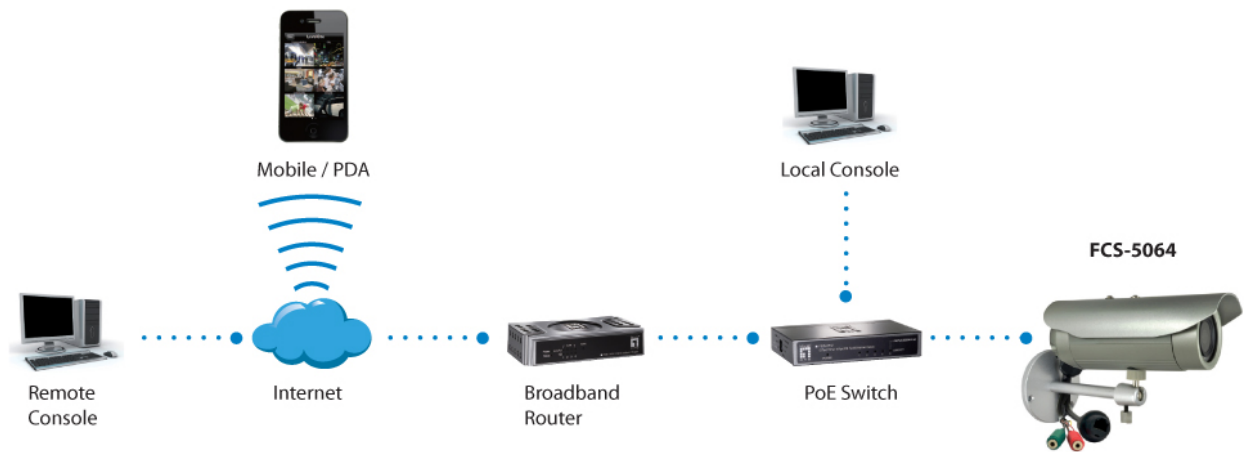

Weather proof IP68-rated housing
Vandal proof IK10-rated

andere

Unterstützte Browser:

Microsoft Windows 8/7/Vista/XP

Diagramm

Order Information

FCS-5064

Package Contents

FCS-5064
Wandmontageset
Quick Installation Guide
Ressource CD (Bedienungsanleitung, Hilfsprogramm, QIG)

Zubehör

CAS-2402
Eckmontagenhalterung

CAS-2503
Stangenmontagehalterung, Klemmbereich 5.25"-8.5"

CAS-3103
Wall Mount Bracket